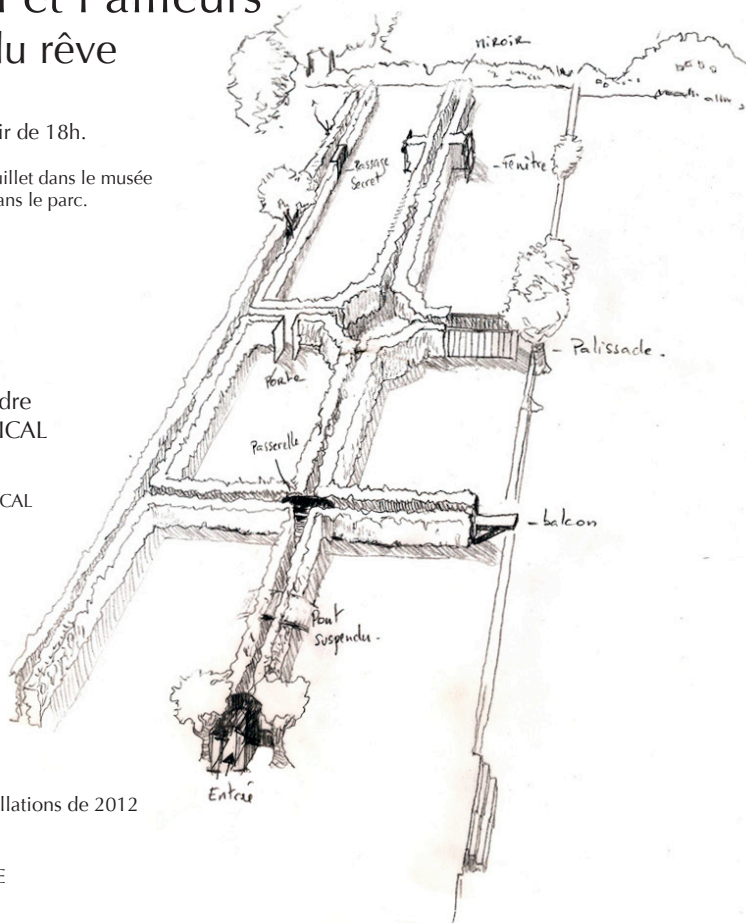

Du 16 mai au 27 octobre, dans le parc du château,

Le chez-soi et l'ailleurs l'autre côté du rêve

Vernissage inaugural
le 15 mai 2013 à partir de 18h.

Exposition jusqu'au 27 juillet dans le musée
et jusqu'au 27 octobre dans le parc.

Au risque de se perdre CABANON VERTICAL

Texte
Maxime Hortense PASCAL
Déclaration
Julien BLAINE
Design sonore
Julian Mannarini
Jean Baptiste Zellal

Prolongement des installations de 2012
Joel BELOUET
Alain BRUNET
Sandro DELLA NOCE
Pascale MIJARES
Olivier NATTES
Benoit RASSOUW

Musée d'art contemporain
Châteauneuf-le-Rouge, Le château - RN 7
04 42 58 61 53

Musée ouvert du mercredi au samedi de 14 h à 18 h.
Parc en libre accès tous les jours à toute heure.
Plus d'informations sur mac-arteum.com
Graphisme joelbelouet.com