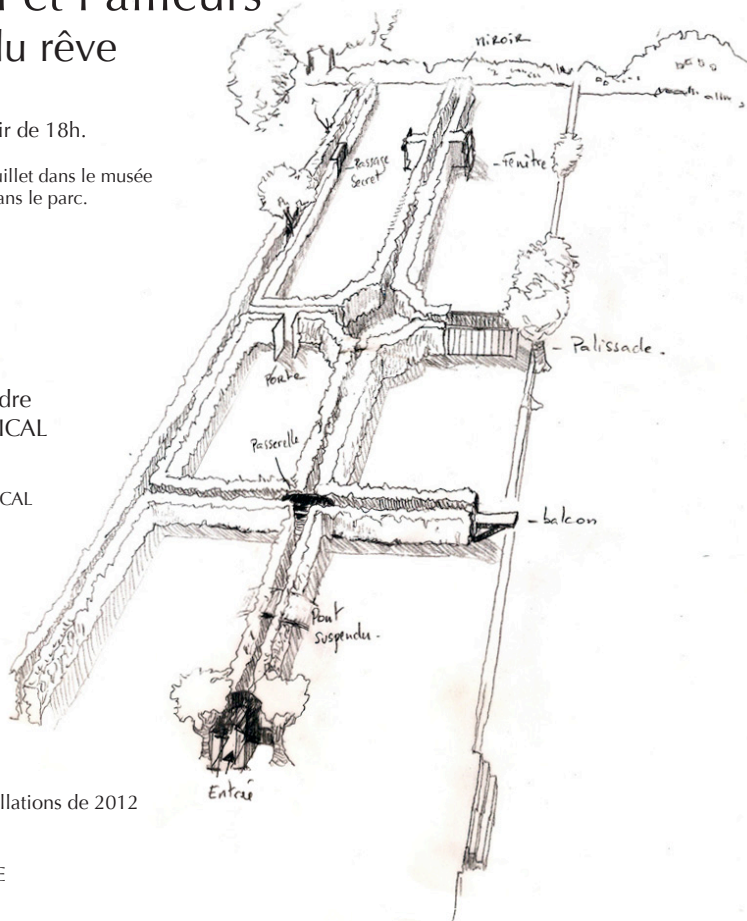

Du 16 mai au 27 octobre, dans le parc du château,

Le chez-soi et l'ailleurs l'autre côté du rêve

Vernissage inaugural
le 15 mai 2013 à partir de 18h.

Exposition jusqu'au 27 juillet dans le musée
et jusqu'au 27 octobre dans le parc.

Musée ouvert du mercredi au samedi de 14 h à 18 h.
Parc en libre accès tous les jours à toute heure.
Plus d'informations sur mac-arteum.com
Graphisme joelbelouet.com